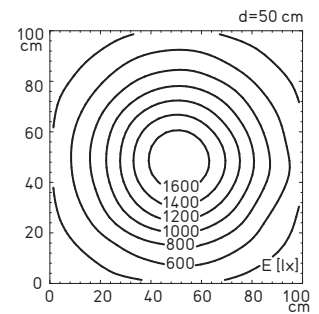

SPOT LED 技术概览

- LED技术
- 色温中性白色5,000K
- 显色指数Ra > 70
- 照明角度10°或30°
- 黑色喷漆铝合金外壳
- 3mm厚安全玻璃
- 鹅颈式和基座式两种版本
- LED使用寿命 (L70) > 50,000h
- 开关位于灯头 (鹅颈式) ; 无开关功能 (基座式)
- 防护等级: IP67; 防油性能卓越; 防触电保护等级为II (带插墙式驱动电源) 或 III (无驱动电源)
- 提供约3m长的电源线, 配符合国家规定的插头 (100-240VAC) 或开放式电源线 (22-26VDC)
- 配件包含多种固定装置

配置 能耗	驱动方式 输入电压	尺寸 特征	E_m E_{max}^*	型号 订货号
LED	插墙式驱动电源	-	4520 lx ¹	SLF 500/750
6 W	100 – 240 V, 50/60 Hz	10° 照射角	26 130 lx ¹	113 261 000 – 006 411 80
LED	插墙式驱动电源	-	2969 lx ¹	SLF 500/750
6 W	100 – 240 V, 50/60 Hz	30° 照射角	5298 lx ¹	113 261 000 – 006 411 83
LED	-	-	4520 lx ¹	SLF 500/750/S
5 W	22 – 26 VDC	10° 照射角	26 130 lx ¹	113 260 000 – 006 411 30
LED	-	-	2969 lx ¹	SLF 500/750/S
5 W	22 – 26 VDC	30° 照射角	5298 lx ¹	113 260 000 – 006 411 77

配置 能耗	驱动方式 输入电压	尺寸 特征	E_m E_{max}^*	型号 订货号
LED	-	-	4520 lx ¹	SLJ 500/750/S
5 W	22 – 26 VDC	10° 照射角	26 130 lx ¹	CN0 008 000 – 007 202 81
LED	-	-	2969 lx ¹	SLJ 500/750/S
5 W	22 – 26 VDC	30° 照射角	5298 lx ¹	CN0 008 000 – 007 203 32

* E_m = 中等照亮度; E_{max} = 最大照亮度; ¹ 测量范围30cmx30cm / 测量距离50cm

ROCIA.planar

照亮整个区域

ROCIA.planar臂式灯照明范围广，其坚固的全金属设计赢得了专业人士的青睐。3D旋转接头，超高照度和优异的照明品质确保精准的调节，设立了人体工程学新标准。此外，高效和免维护的LED技术可降低运营成本，改善环境平衡。

基于18W的照明度

ROCIA.planar 技术概览