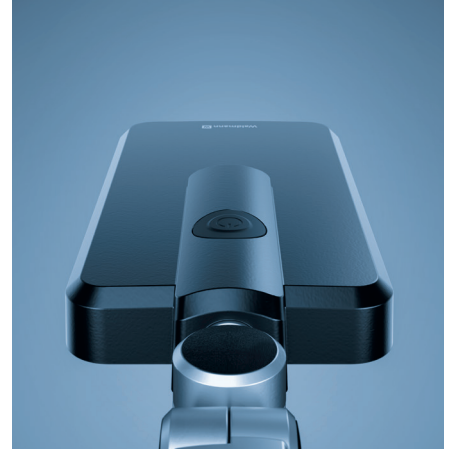


SPOT LED | ROCIA

鹅颈式 | 基座式 | 臂式灯具

SPOT LED 精准聚光照明

SPOT LED聚光灯令人印象深刻之处便是其超强的抵抗力。即使在最恶劣的工业环境下，仍然能够保持稳定，确保精准照明。它拥有可精准调节的灯臂和不同照射角度的棱镜，这使得先进的大功率LED能够发挥最佳的效果。

- 免维护LED技术，超强大功率LED
- 具有宽、窄两种照射角度版本
- 两种可精确调节的安装版本：鹅颈式和基座式
- 坚固的铝合金外壳，具有超强抵抗力；耐冲击屏面，高防护等级

SPOT LED 技术概览

- LED技术
- 色温中性白色5,000K
- 显色指数Ra > 70
- 照明角度10°或30°
- 黑色喷漆铝合金外壳
- 3mm厚安全玻璃
- 鹅颈式和基座式两种版本
- LED使用寿命 (L70) > 50,000h
- 开关位于灯头 (鹅颈式) ; 无开关功能 (基座式)
- 防护等级: IP67; 防油性能卓越; 防触电保护等级为II (带插墙式驱动电源) 或 III (无驱动电源)
- 提供约3m长的电源线, 配符合国家规定的插头 (100-240VAC) 或开放式电源线 (22-26VDC)
- 配件包含多种固定装置

* E_m = 中等照亮度; E_{max} = 最大照亮度; ¹ 测量范围30cmx30cm / 测量距离50cm

ROCIA.planar

照亮整个区域

ROCIA.planar臂式灯照明范围广，其坚固的全金属设计赢得了专业人士的青睐。3D旋转接头，超高照度和优异的照明品质确保精准的调节，设立了人体工程学新标准。此外，高效和免维护的LED技术可降低运营成本，改善环境平衡。

基于18W的照明度

ROCIA.planar 技术概览