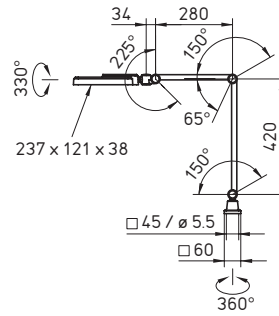

配置 能耗	驱动方式 输入电压	尺寸 特征	E_m E_{max}^*	型号 订货号
LED	插墙式驱动电源	-	4520 lx ¹	SLF 500/750
6 W	100 – 240 V, 50/60 Hz	10° 照射角	26 130 lx ¹	113 261 000 – 006 411 80
LED	插墙式驱动电源	-	2969 lx ¹	SLF 500/750
6 W	100 – 240 V, 50/60 Hz	30° 照射角	5298 lx ¹	113 261 000 – 006 411 83
LED	-	-	4520 lx ¹	SLF 500/750/S
5 W	22 – 26 VDC	10° 照射角	26 130 lx ¹	113 260 000 – 006 411 30
LED	-	-	2969 lx ¹	SLF 500/750/S
5 W	22 – 26 VDC	30° 照射角	5298 lx ¹	113 260 000 – 006 411 77

配置 能耗	驱动方式 输入电压	尺寸 特征	E_m E_{max}^*	型号 订货号
LED	-	-	4520 lx ¹	SLJ 500/750/S
5 W	22 – 26 VDC	10° 照射角	26 130 lx ¹	CN0 008 000 – 007 202 81
LED	-	-	2969 lx ¹	SLJ 500/750/S
5 W	22 – 26 VDC	30° 照射角	5298 lx ¹	CN0 008 000 – 007 203 32

* E_m = 中等照亮度; E_{max} = 最大照亮度; ¹ 测量范围30cmx30cm / 测量距离50cm

ROCIA.planar

照亮整个区域

ROCIA.planar臂式灯照明范围广，其坚固的全金属设计赢得了专业人士的青睐。3D旋转接头，超高照度和优异的照明品质确保精准的调节，设立了人体工程学新标准。此外，高效和免维护的LED技术可降低运营成本，改善环境平衡。

基于18W的照明度

ROCIA.planar 技术概览

配置	驱动方式	尺寸	E_m	型号
能耗	输入电压	特征	E_{max}^*	订货号
LED	驱动电源	-	783 lx ¹	RPD 1700/850
18 W	100 - 240 V, 50/60 Hz	-	1752 lx ¹	113 458 000 - 006 689 76

* E_m = 中等照明度; E_{max} = 最大照明度; ¹ 测量范围100cmx100cm / 测量距离50cm

配件